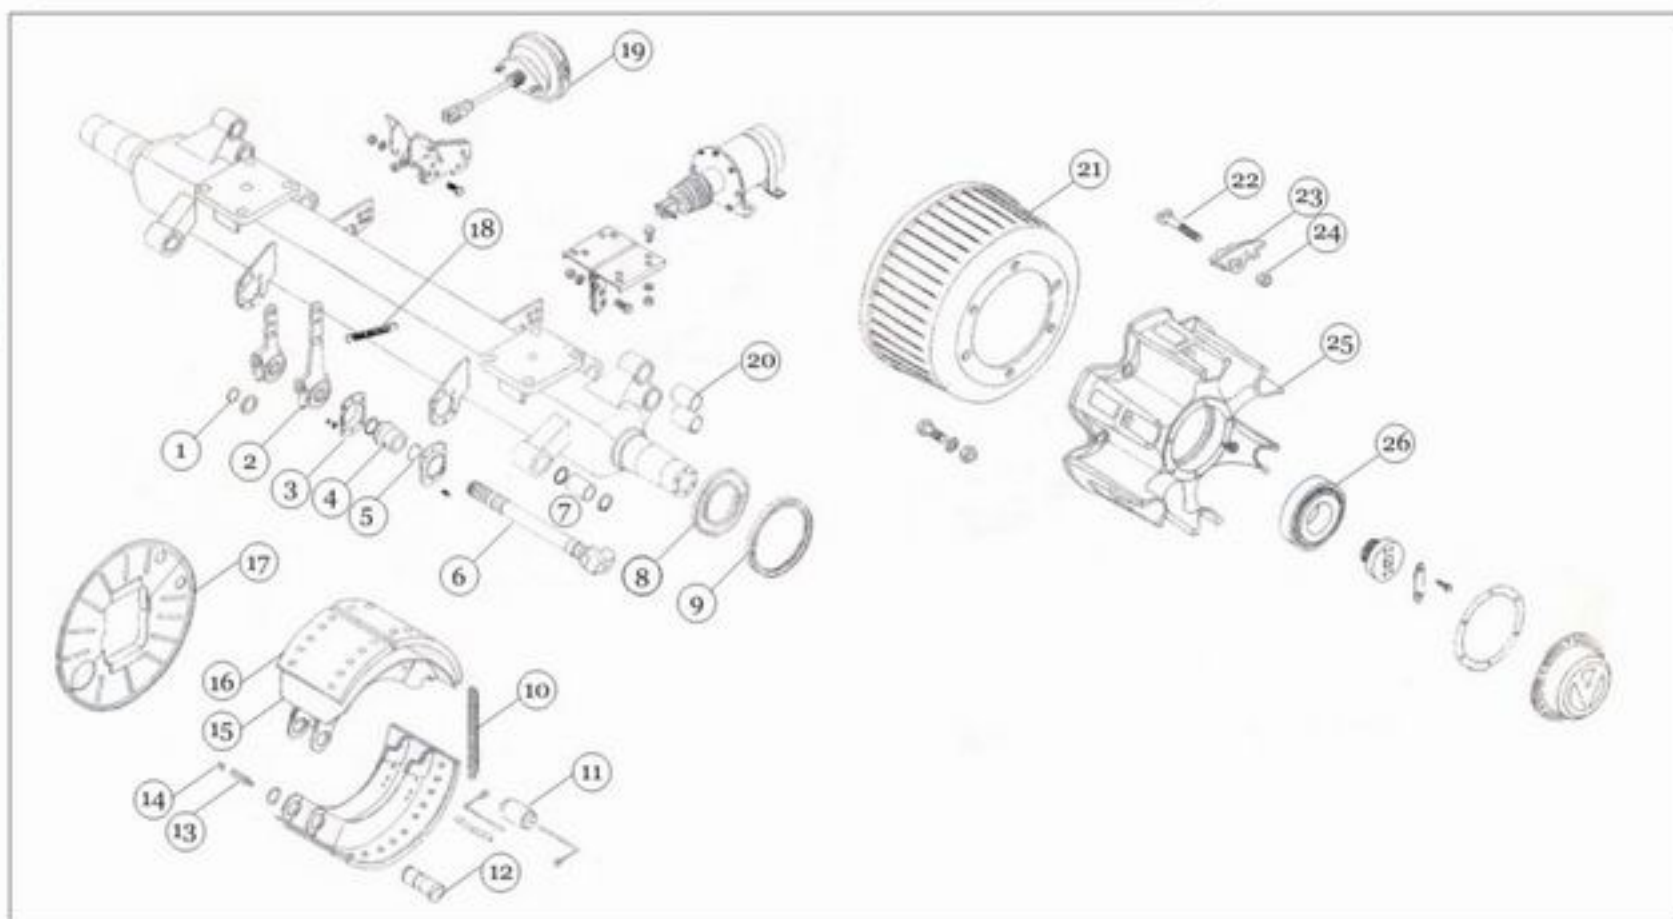

Osovina GORICA

p.br.	Kataloški broj	Naziv dela	kol.po osov.	Broj za porudžbinu
1	32	Osigurač-seger	2	69106
2	z8	Kočiona poluga	2	62273
3		Nosač S ključa Gorica	4	iv02001
4		Čaura S ključa Gorica	2	32045
5	38	Osigurač-seger	4	68102
6		Kočiona osovina - S ključ	2	iv02002
7		Čaura S ključa bronzana	2	32046
8		Nosač semeringa	2	32090
9	180-210-16	Semering Gorica	2	22081
10	246x190x23	Opurga kočione papuče	2	32251
11		Rolna	2	32231
12		Osovinica kočione papuče	2	32201
13		Produžetak mazalice	2	22202
14		Mazalica AM6	2	68131
15	200	Kočiona papuča	4	iv02003
16	200	Kočiona obloga	gar(4+4)	64000
17		Zaštitni lim Gorica	4	iv02004
18		Opurga kočionog cilindra	2	32253
19		Kočioni cilindar	2	66011
20		Čaura kočione papuče bronzana	2	32200
21		Kočioni doboš	2	id02017
22		Vijka točka Gorica trilex	12	28004
23		Podmetač - žabica	12	12243
24		Navrtka točka	12	18035
25	200	Glavčina	2	iv02005
26		Ležaj	2	32050