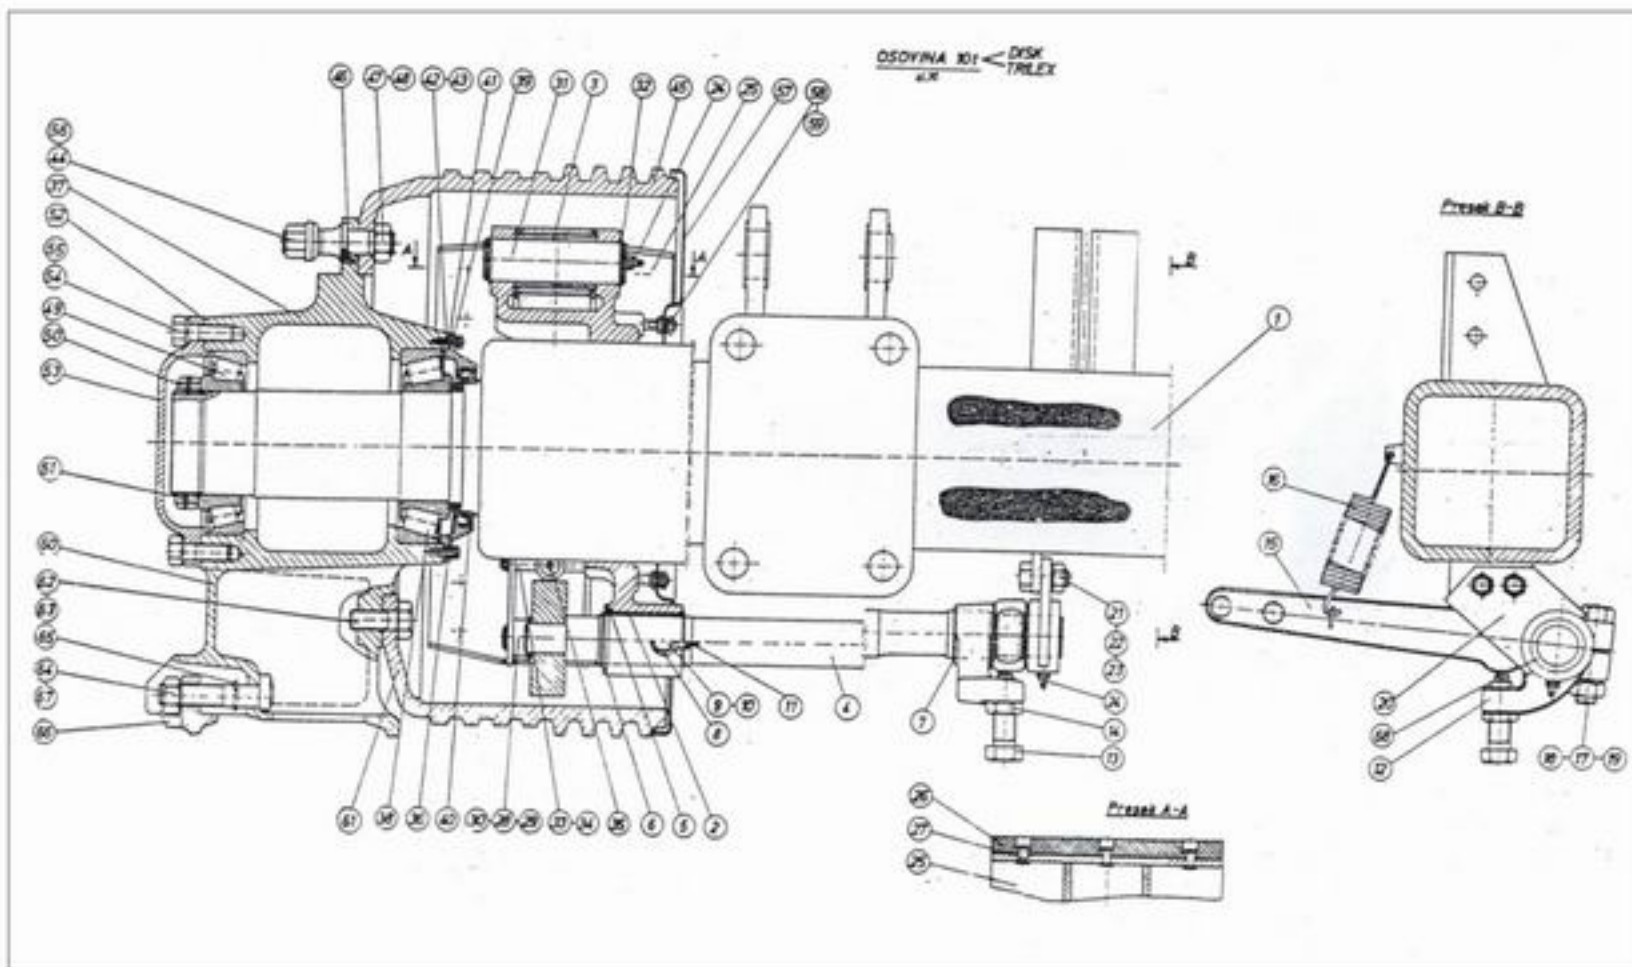

1.10 Osovine

Osovina **UTVA**

p.br.	Kataloški broj	Naziv dela	kol.po osov.	Broj za porudžbinu
1	200 099	Osovina sklop	1	
2	200 010	Klizna čaura s ključa bronzana	2	22186
3	200 021	Klizna čaura kočione papuče bronzana	4	22221
4	200 015	Kočiona osovina - S ključ D	1	22151
4	200 018	Kočiona osovina - S ključ L	1	22151
5	Ř6x140	Zaptivna vrpca	2	
6	SU. 140.0000.02	Prsten	2	
7	JUS M.C2.401	Prstenasti uskočnik 40	6	68103
8	200 106	Nastavak	2	
9	10 DIN 7603	Zaptivka	2	
10	S.223.0000.00	Vijak	2	
11	JUS MC4.613	Mazalica AM8x1	2	68132
12	SU.69.0000.08	Poluga podešavajuća	2	
13	SU.69.0000.21	Vijak za podešavanje	2	
14	JUS MB1 605	Navrtka M18x1.5	2	69202
15	5G 3312d	Kočiona poluga	2	22274
16	5T 33064	Povratna poluga	2	
17	JUS MB1 061	Vijak M16x70	2	
18	JUS MB2 110	Podložka elastična A16	2	
19	JUS MB1 601	Navrtka M16	2	68536
20	200 064	Ležište bregaste osovine	2	92102