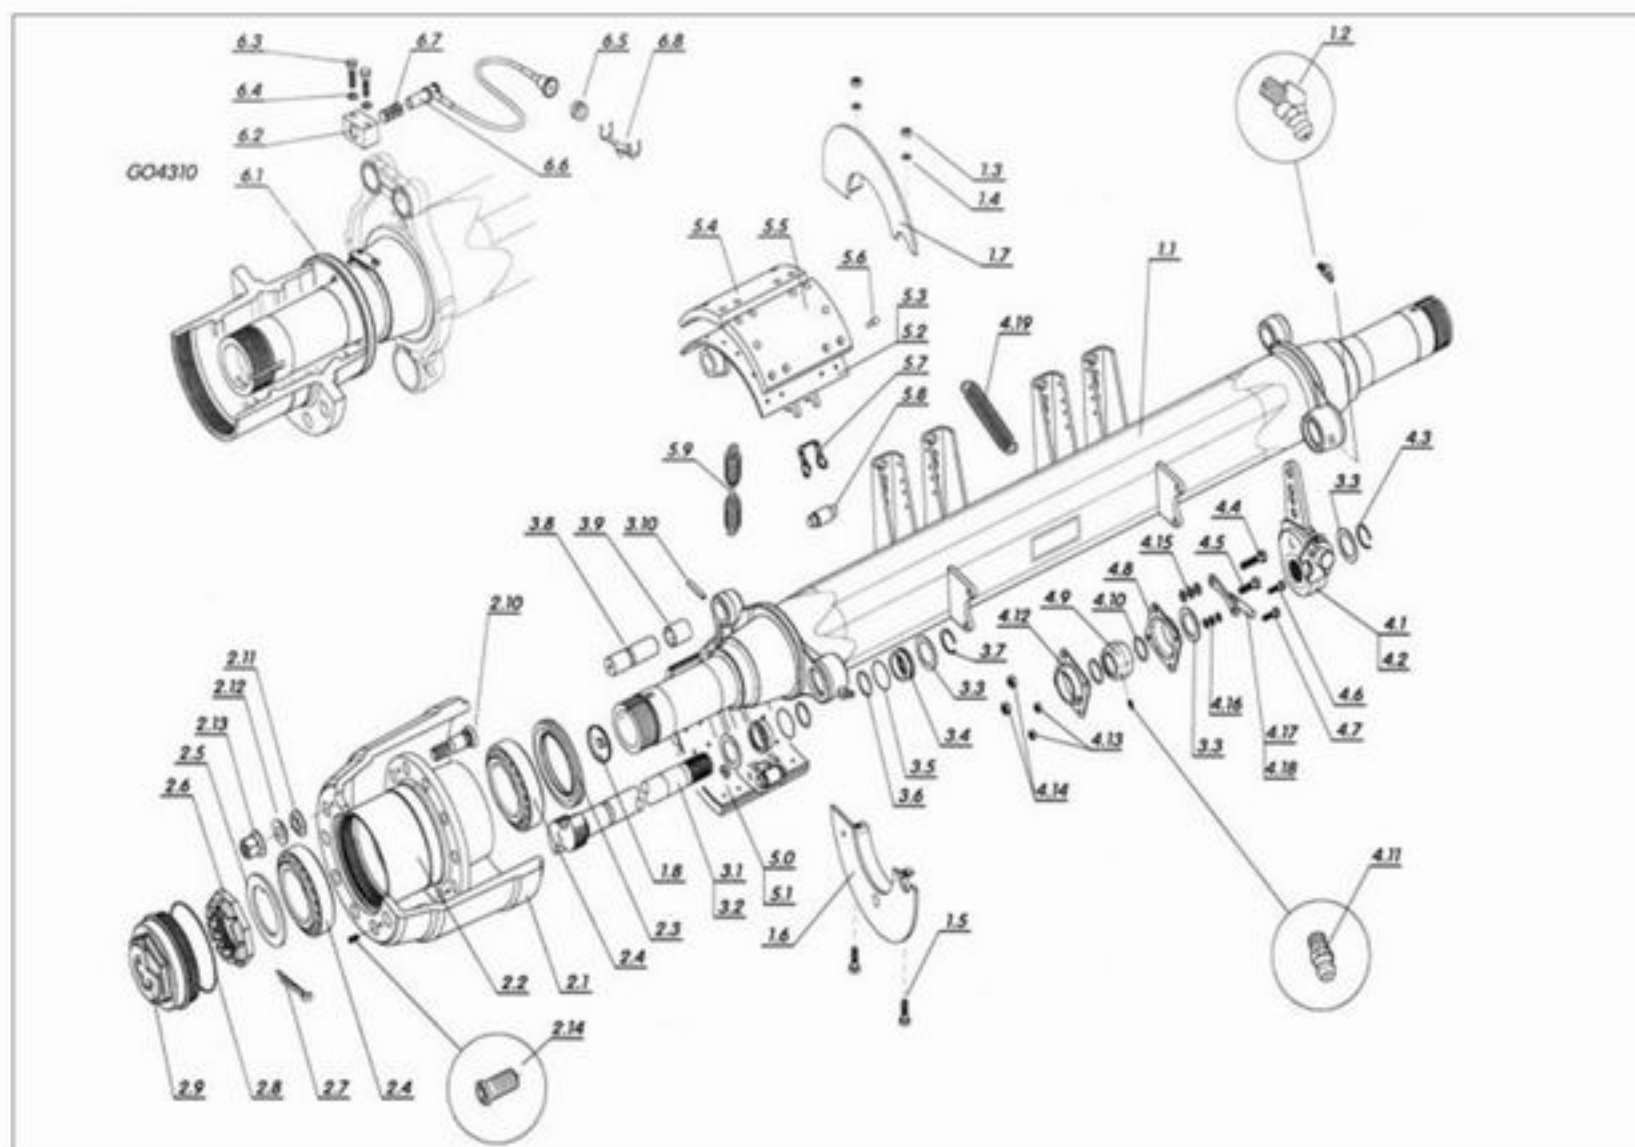

1.10 Osovine

Osovina Goša A-JU-0544-2 419x203 yumbo

p.br.	Kataloški broj	Naziv dela	kol.po osov.	Broj za porudžbinu
1.1	A-JU-0545-1	Telo osovine sklop	1	io03001
1.2	JUS M.C4.613	Mazalica BM-10	2	68138
1.3	JUS MB2	Navrtka M8	12	io03002
1.4	JUS MB2 150	Elastična podloška B8	12	68612
1.5	JUS MB1 053	Vijak M 8x15 8.8	2	92126
1.6	A-JA-0636-1	Poklopac - zaštitni lim	2	12293
1.7	A-JA-0636-2	Poklopac - zaštitni lim	2	12293
1.8	A-JU-0137-1	Poklopac rukavca	2	io03004
2.1	A-JU-0416	Doboš	2	12033
2.2	A-JU-0417	Glavčina	2	io03003
2.3	A-JA-0564	Zaptivač	2	12081
2.4	A-JA-0813	Konični kotrljajući ležaj	4	12053
2.5	A-JA-0407	Podloška osiguravajuća	2	92079
2.6	A-JA-0755	Navrtka osovine	2	12111
2.7		Rascepka 8x40	2	68701