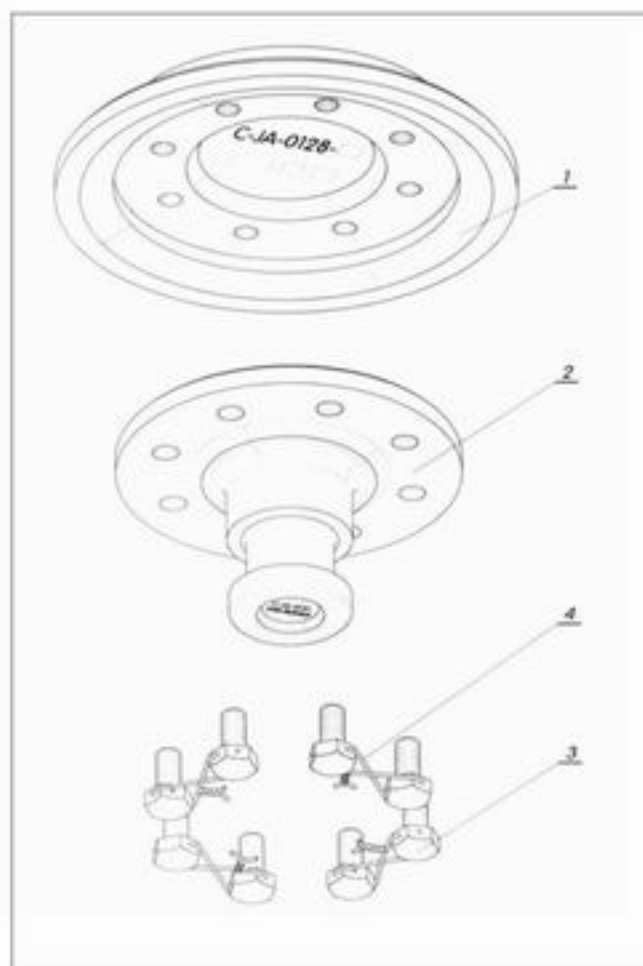

Vucni cep

Kataloški broj	Opis dela	Broj za porudzbinu
C-JA-0128-3	Oslona ploca	ig02055
C-JA-0131	Vucni cep	11050
F-JU-4132	Vijak 14x28 8.8	92209

3