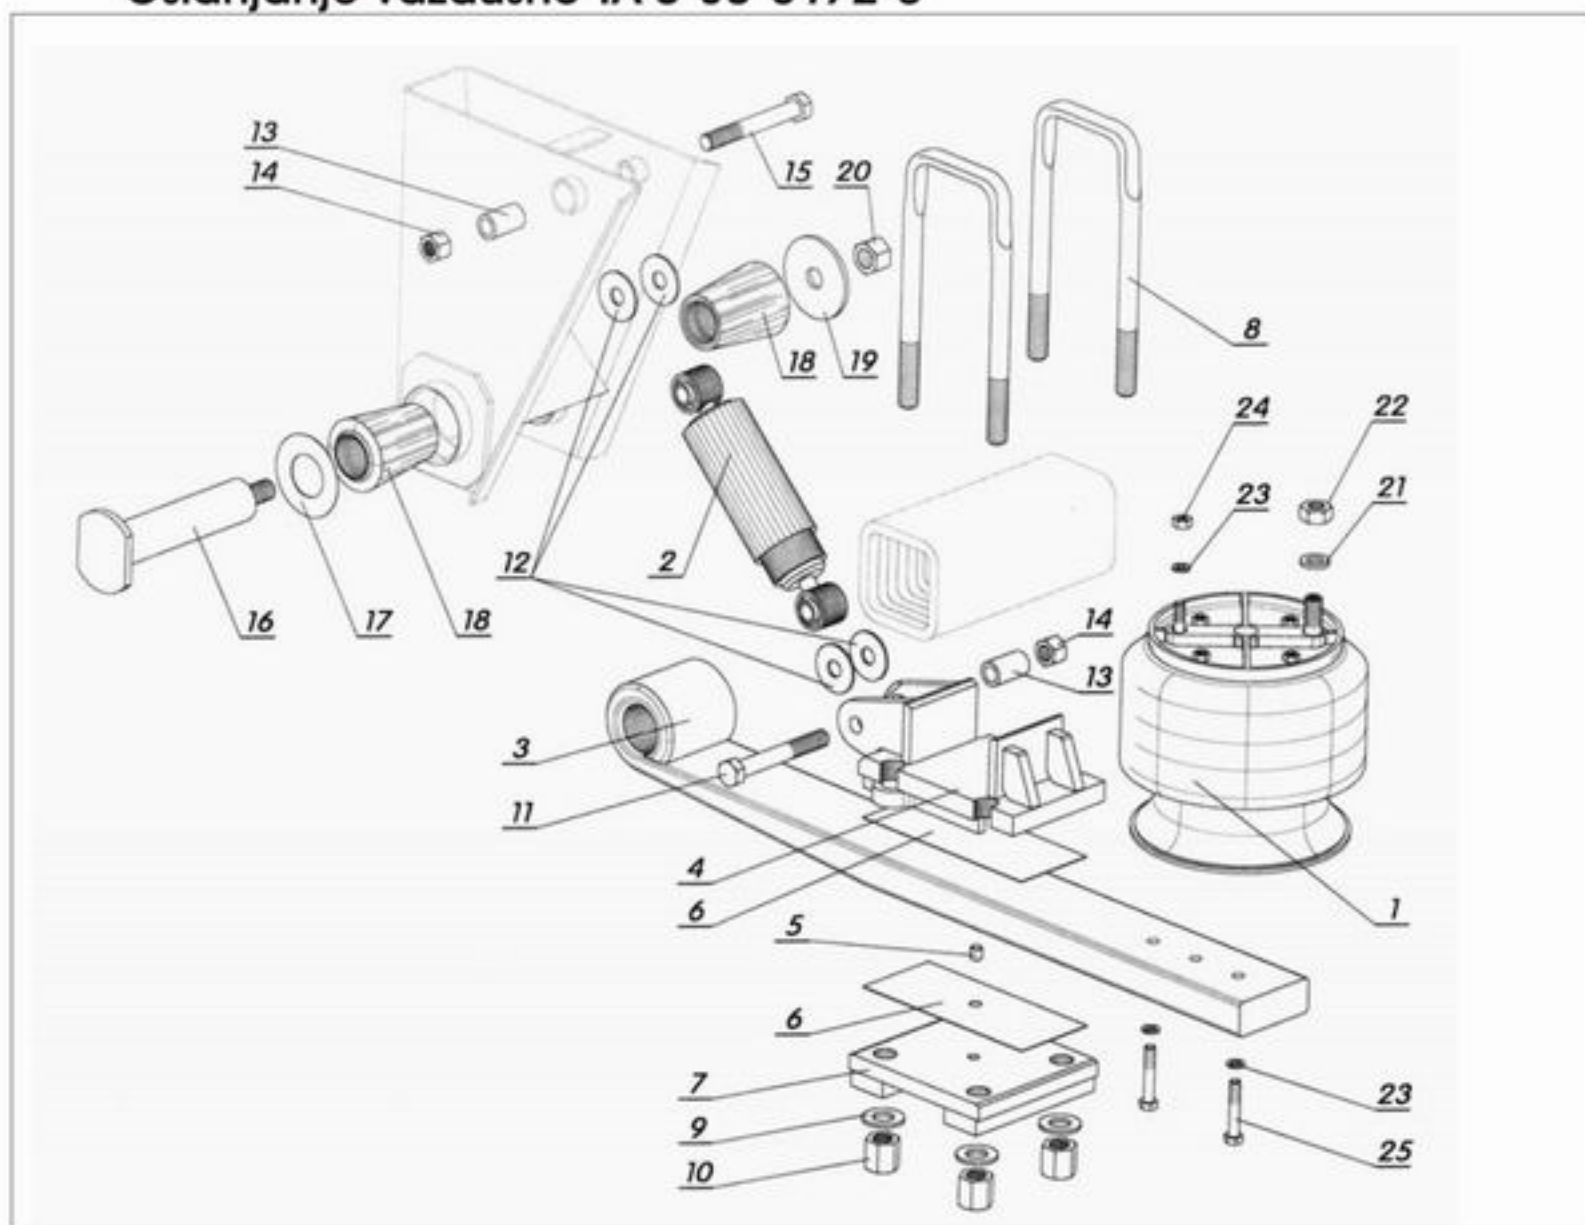

2.3 Oslanjanje - crteži

Oslanjanje vazdušno TA U-JU-8172-5