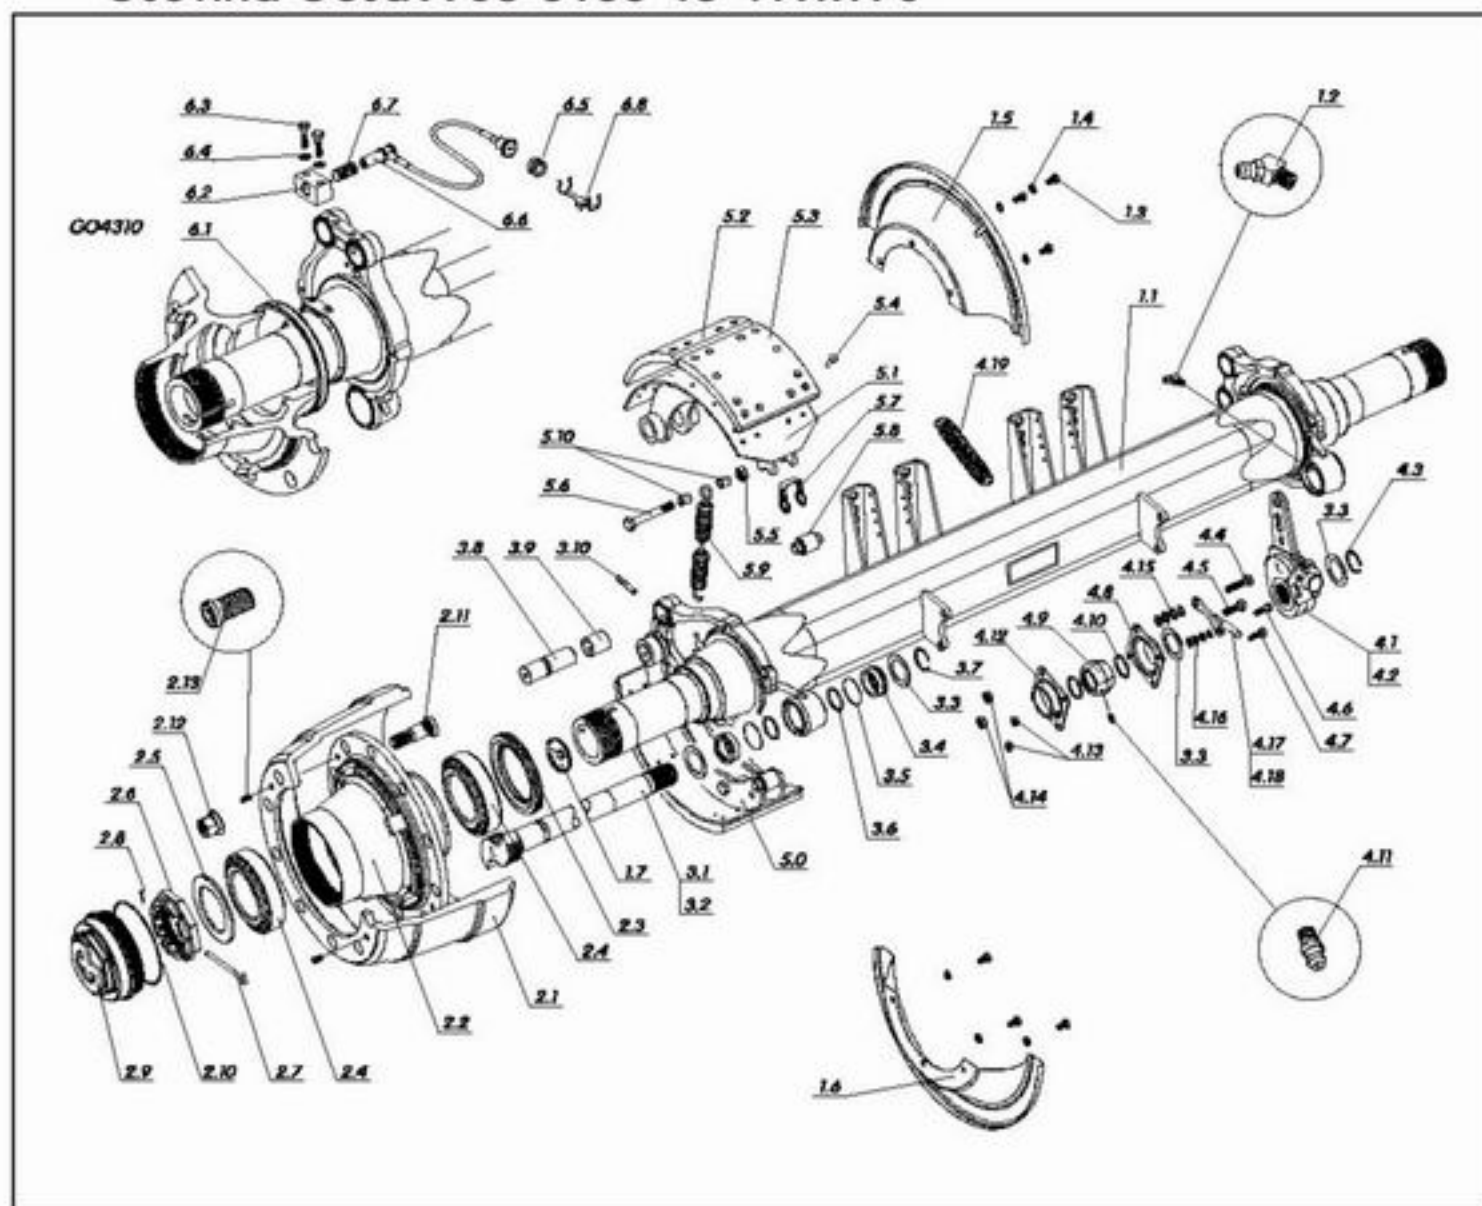

1.10 Osovine

Osovina Goša A-JU-0100-45 419x178

p.br.	Kataloški broj	Naziv dela	kol.po osov.	Broj za porudžbinu
1.1	A-JU-0632-7	Telo osovine sklop	1	io01002
1.2	JUS M.C4.613	Mazalica BM-10	2	68138
1.3	JUS MB1 053	Vijak M8x15 8.8	12	92126
1.4	JUS MB2 150	Elastična podloška B8	12	68612
1.5	A-JA-0483-3	Poklopac - zaštitni lim	2	12293
1.6	A-JA-0483-2	Poklopac - zaštitni lim	2	12293
1.7	A-JU-0137-1	Poklopac rukavca	2	io01009
2.1	A-JA-0489	Doboš	2	12031
2.2	A-JB-0043	Glavčina	2	12005
2.3	B-JA-0725-1	Zaptivač	2	io01010
2.4	A-JA-0813	Konični kotrljajući ležaj	4	io01007
2.5	A-JA-0407	Podloška osiguravajuća	2	io01011
2.6	A-JA-0755	Navrtka osovine	2	io01015
2.7	A-JA-0751	Osovinica	2	io01001
2.8	JUS MB2 300	Rascepka 2x18	2	io01013