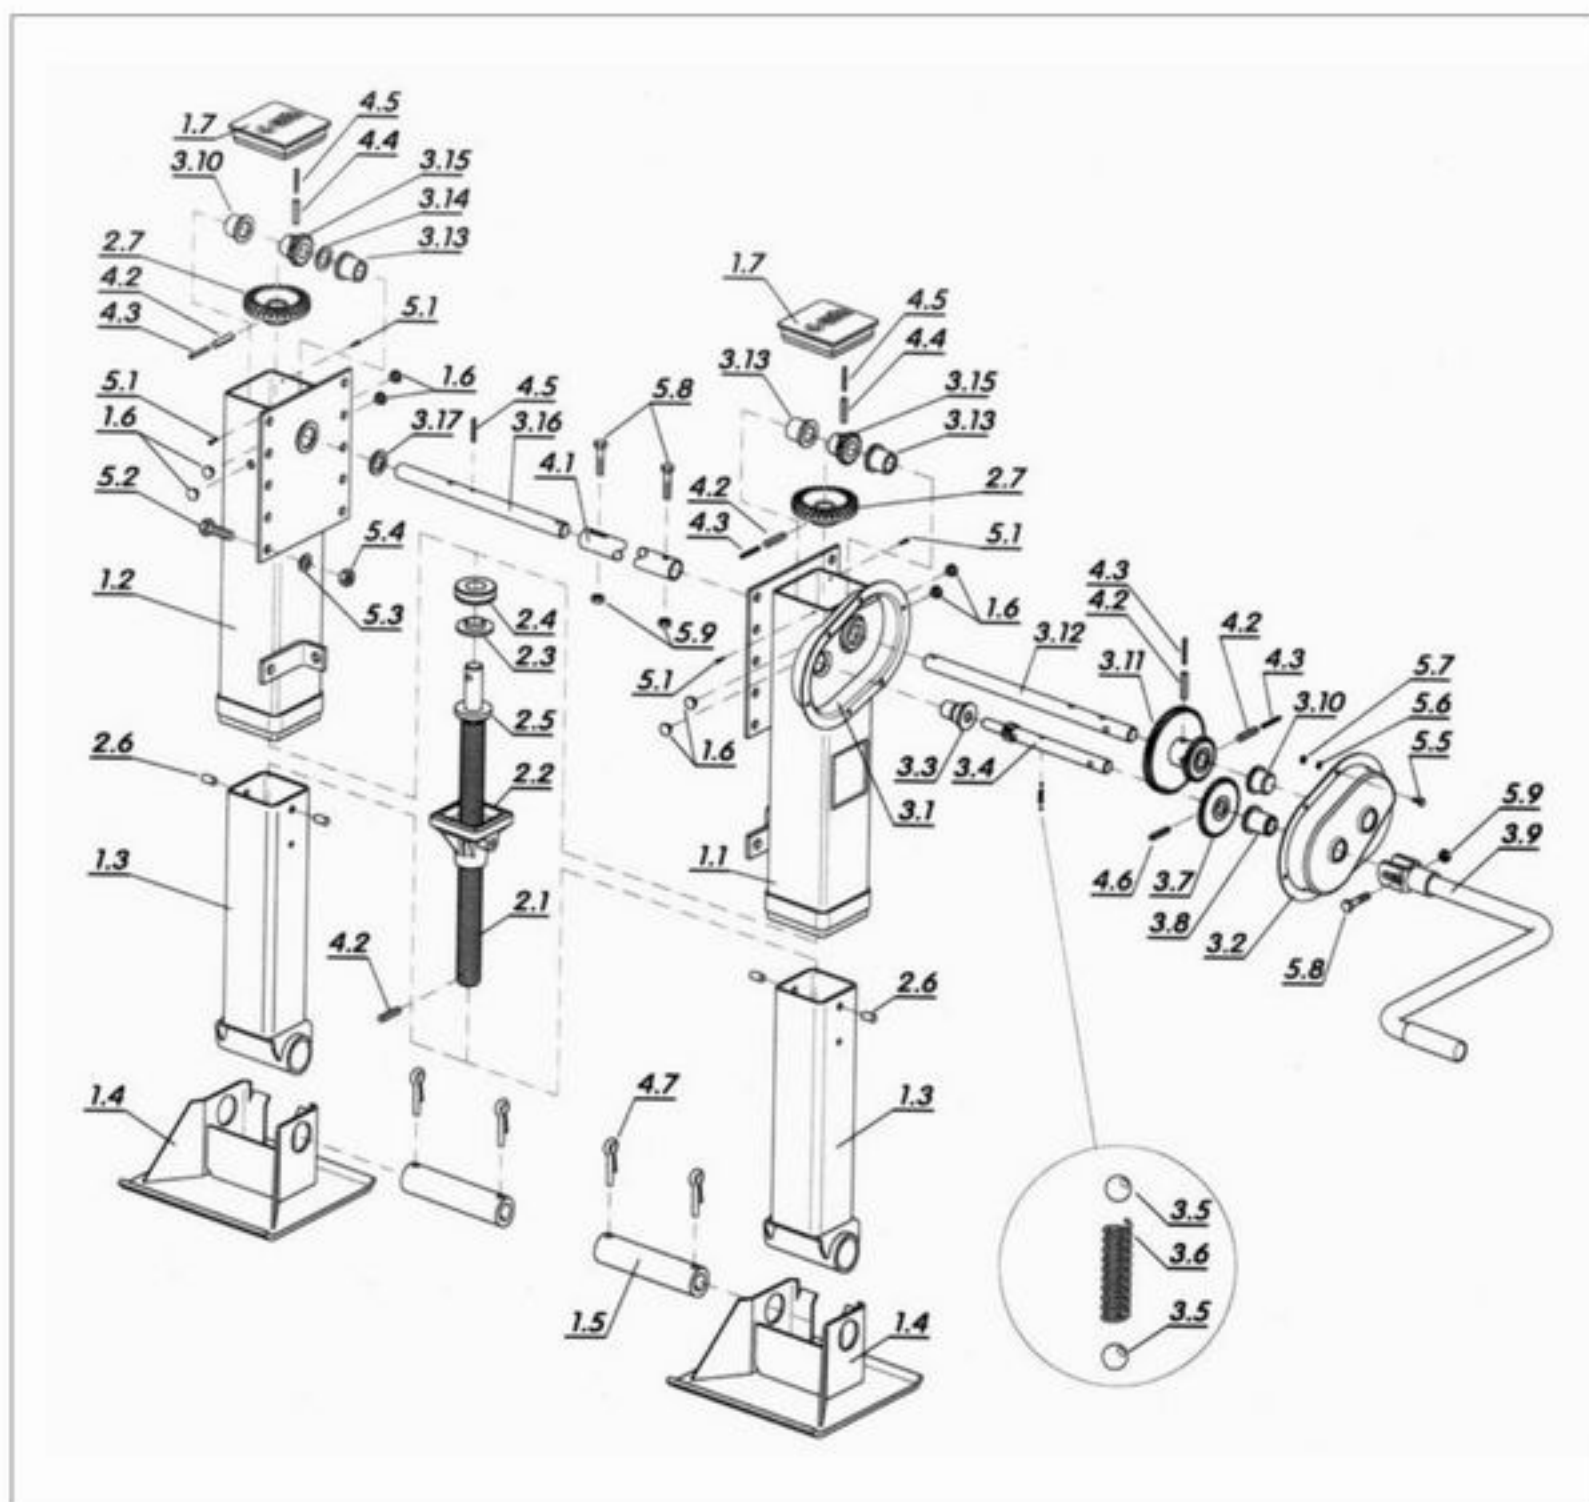

Kataloški broj	Opis dela	Broj za porudzbinu
S-JU-5564	Poklopac	ig02005
S-JU-5569	Osovinica	ig02006

Kataloški broj	Opis dela	Broj za porudzbinu
S-JU-5586	Vreteno	11110

Stajni trap-sklop

3

3.3 Vučni čep

Kataloški broj	Opis dela	Broj za porudzbinu
C-JA-0131	Vucni cep	11050
F-JU-4132	Vijak vucnog cepa	92209