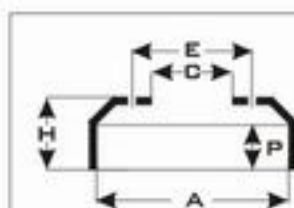

1.1 Kočioni doboši

A - Unutrašnji prečnik doboša
C - Otvor za glavčinu
E - Osno rastojanje rupa

H - Ukupna visina
P - Širina kočne površine

Broj za porudzbinu	Katalo[ki broj	Naziv dela	A	P	H	C	E	No	Ø
id01006		Kocioni dobos	432	112	148	240	285.5	6	16
id01007			440	192	230	240	286	6	16.5
id01008	A-JU-0117-X		419	205	237	240	285	6	16.5
id01009	A-JU-0117-1		419	205	237	240	285	6	20.5
id01010			427	208	239	290	335	6	21
id01011	A-JU-0416		311	215	300	178	225	10/2	24/9
id01012	A-JU-0489		419	188	271	288	335	10/2/2	26/22/1
id01013			419	202	275	280	335	10	20.5